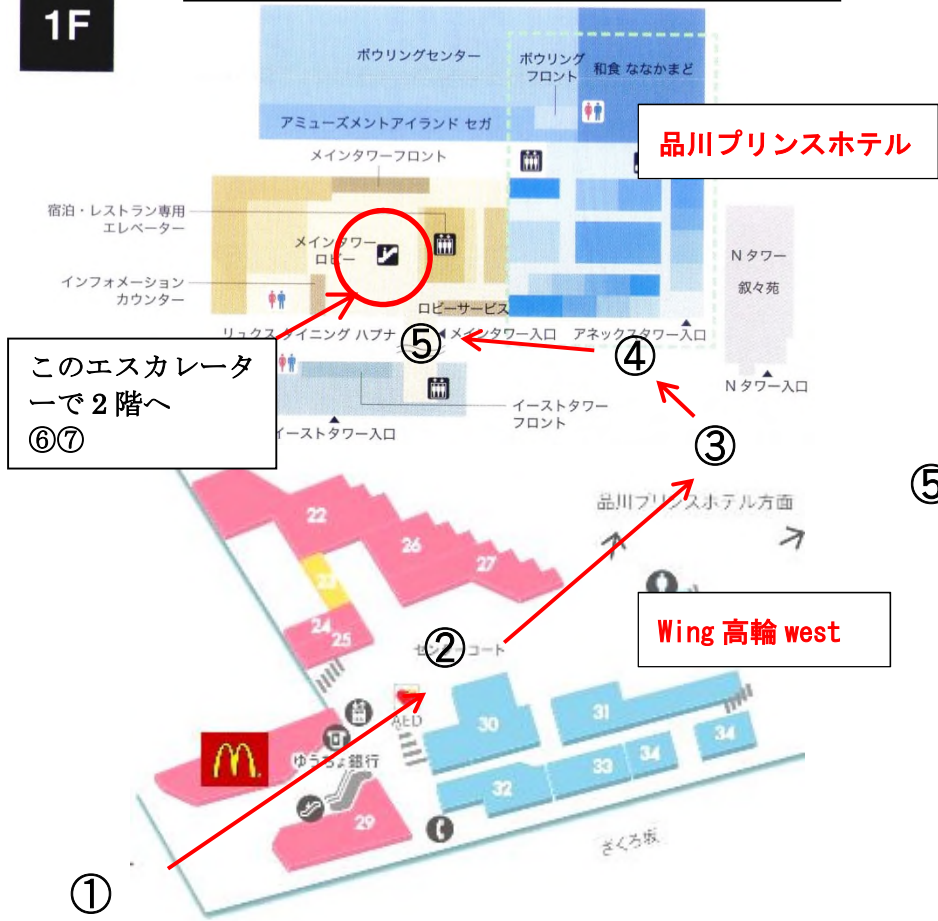

品川プリンスホテル メインタワー 17F「オパール」への順路

①

品川駅高輪口の前の横断報道を渡り、Wing 高輪 west に入ります。

②

マクドナルドを過ぎ左にオープンカフェを見ながら道なりに真っ直ぐ進みます。

③

右のNタワーではなく左のメインタワーと案内表示のある入口を真っ直ぐ進みます。

上のホテル図は90度右に回転してご覧ください。

④

ロータリーを左に見てまっすぐ進むホテルの入口を入ります。右の入口が近道です。

1F

⑤

入口を入り右を見ると奥に上りのエスカレーターがあるのでこれに乗り2階へ上がります。

⑦

この専用エレベーターで会場へ行きます。これが唯一のアクセス方法ですので迷わず来てください。

⑥

2階に上がるとあちこちにメインタワー宴会場専用エレベーターの標識がありますのでその方向へ進みます。